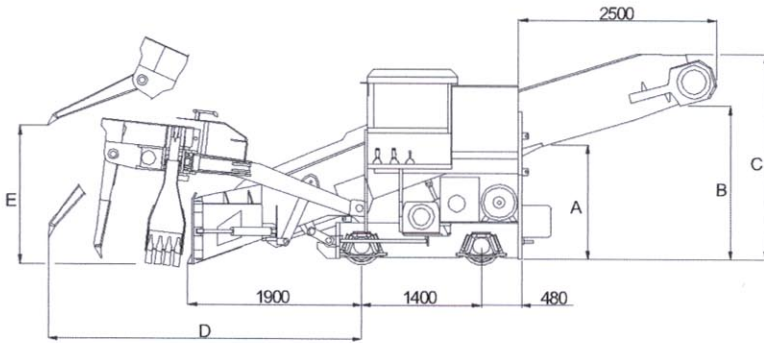

HAEGGLOADER 8HR2

DIMENSIONS 8 HR-2						
	A	B	C			
Min.	1100	1500	2200			
Max.	1500	2300	2900			
DIMENSIONS DIGGING WIDTH 2850 mm						
	D	E	F	G	H	K
	3350	1900	2350	2550	2850	7400
DIMENSIONS DIGGING WIDTH 3400 mm						
	D	E	F	G	H	K
	3650	2050	2750	3200	3400	7550
DIMENSIONS DIGGING WIDTH 4000mm						
	D	E	F	G	H	K
	4000	2100	3100	3800	4000	7650