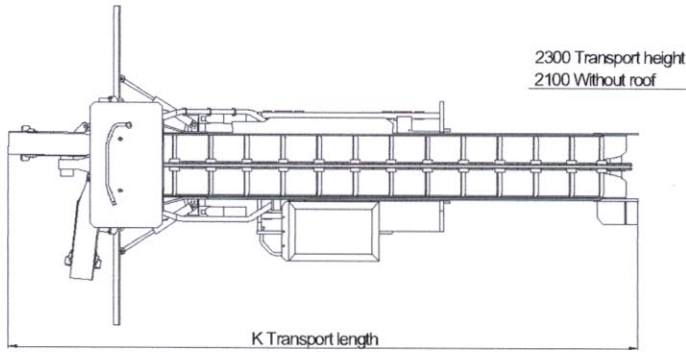

HAEGGLOADER 8HR2

DIMENSIONS 8 HR-2						
	A	B	C			
Min.	1100	1500	2200			
Max.	1500	2300	2900			
DIMENSIONS DIGGING WIDTH 2850 mm						
	D	E	F	G	H	K
	3350	1900	2350	2550	2850	7400
DIMENSIONS DIGGING WIDTH 3400 mm						
	D	E	F	G	H	K
	3650	2050	2750	3200	3400	7550
DIMENSIONS DIGGING WIDTH 4000mm						
	D	E	F	G	H	K
	4000	2100	3100	3800	4000	7650