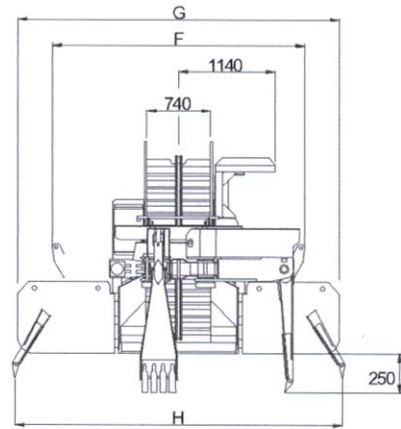

HAEGGLOADER 8HR2

DIMENSIONS 8 HR-2						
	A	B	C			
Min.	1100	1500	2200			
Max.	1500	2300	2900			
DIMENSIONS DIGGING WIDTH 2850 mm						
	D	E	F	G	H	K
	3350	1900	2350	2550	2850	7400
DIMENSIONS DIGGING WIDTH 3400 mm						
	D	E	F	G	H	K
	3650	2050	2750	3200	3400	7550
DIMENSIONS DIGGING WIDTH 4000mm						
	D	E	F	G	H	K
	4000	2100	3100	3800	4000	7650