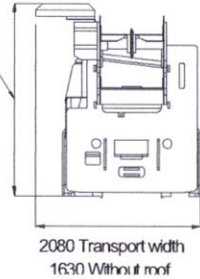

HAEGGLOADER 8HR2

DIMENSIONS 8 HR-2						
	A	B	C			
Min.	1100	1500	2200			
Max.	1500	2300	2900			
DIMENSIONS DIGGING WIDTH 2850 mm						
	D	E	F	G	H	K
	3350	1900	2350	2550	2850	7400
DIMENSIONS DIGGING WIDTH 3400 mm						
	D	E	F	G	H	K
	3650	2050	2750	3200	3400	7550
DIMENSIONS DIGGING WIDTH 4000mm						
	D	E	F	G	H	K
	4000	2100	3100	3800	4000	7650