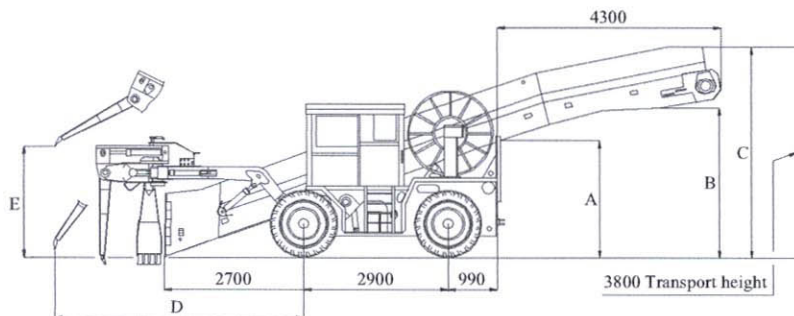

HAEGGLOADER 12HR

12HR-B

DIGGING WIDTH 6200 mm

	Min. pos.	Max. pos.
A	2400	2900
B	2900	3650
C	3800	4500
D		5200
E		2300
F		4200
G		5800
H		6200