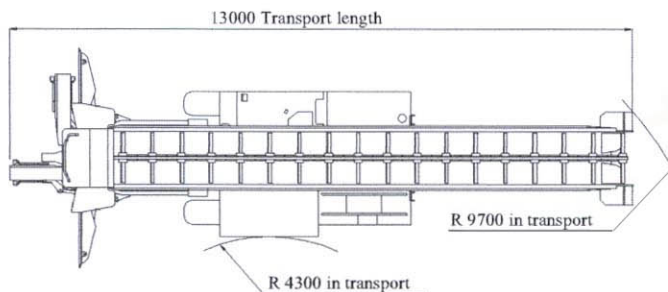

HAEGGLOADER 12HR

12HR-B

DIGGING WIDTH 6200 mm

	Min. pos.	Max. pos.
A	2400	2900
B	2900	3650
C	3800	4500
D		5200
E		2300
F		4200
G		5800
H		6200