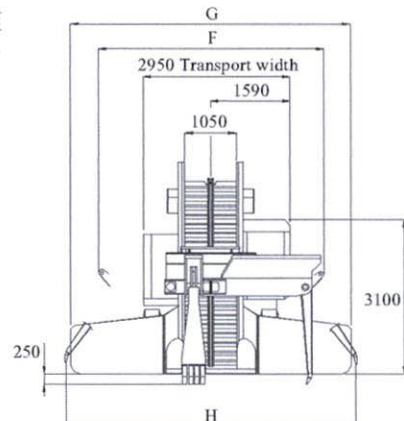

HAEGGLOADER 12HR

12HR-B

DIGGING WIDTH 6200 mm

	Min. pos.	Max. pos.
A	2400	2900
B	2900	3650
C	3800	4500
D		5200
E		2300
F		4200
G		5800
H		6200