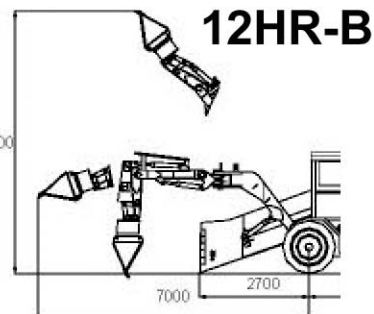

HAEGGLOADER 12HR

12HR-B

DIGGING WIDTH 6200 mm

	Min. pos.	Max. pos.
A	2400	2900
B	2900	3650
C	3800	4500
D		5200
E		2300
F		4200
G		5800
H		6200