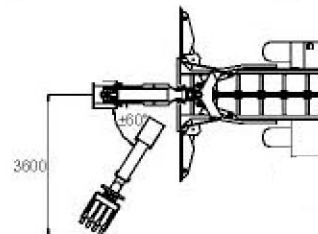

HAEGGLOADER 12HR

12HR-B

DIGGING WIDTH 6200 mm

	Min. pos.	Max. pos.
A	2400	2900
B	2900	3650
C	3800	4500
D		5200
E		2300
F		4200
G		5800
H		6200