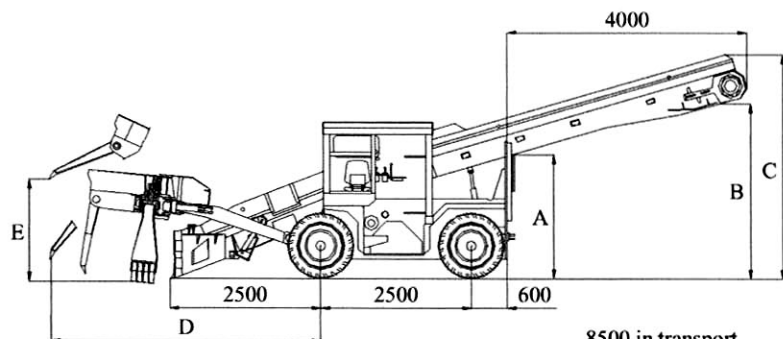

HAEGGLoader 10HR

DIMENSIONS DIGGING WIDTH 3400				
	A	B	C	D
Min	1800	2000	2800	
Max	2200	3000	3800	4100
E	F	G	H	K
2100	2300	3200	3400	10900
DIMENSIONS DIGGING WIDTH 4000				
	A	B	C	D
Min	1800	2000	2800	
Max	2200	3000	3800	4500
E	F	G	H	K
2100	3100	3800	4000	11000