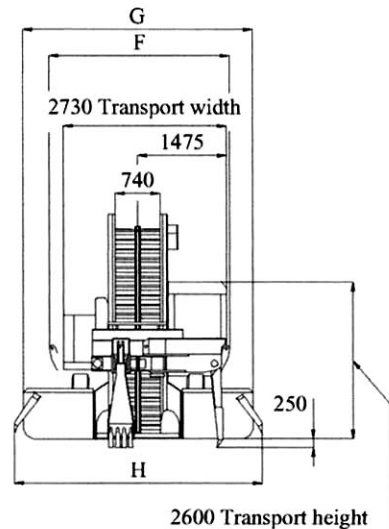

HAEGGLoader 10HR

DIMENSIONS DIGGING WIDTH 3400				
	A	B	C	D
Min	1800	2000	2800	
Max	2200	3000	3800	4100
E	F	G	H	K
2100	2300	3200	3400	10900
DIMENSIONS DIGGING WIDTH 4000				
	A	B	C	D
Min	1800	2000	2800	
Max	2200	3000	3800	4500
E	F	G	H	K
2100	3100	3800	4000	11000