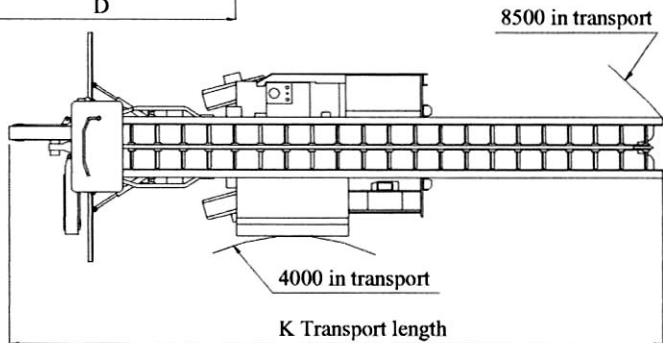

HAEGGLoader 10HR

DIMENSIONS DIGGING WIDTH 3400				
	A	B	C	D
Min	1800	2000	2800	
Max	2200	3000	3800	4100
E	F	G	H	K
2100	2300	3200	3400	10900
DIMENSIONS DIGGING WIDTH 4000				
	A	B	C	D
Min	1800	2000	2800	
Max	2200	3000	3800	4500
E	F	G	H	K
2100	3100	3800	4000	11000